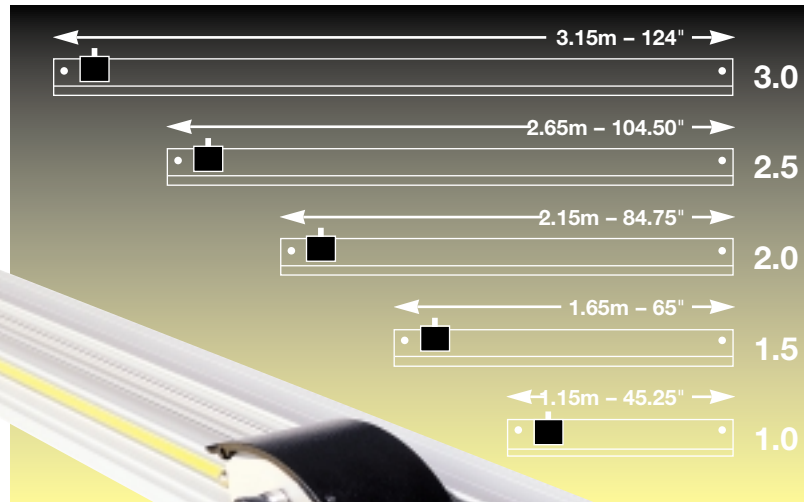

KEENCUT

THE WORLD'S FINEST CUTTING MACHINES

CORTADORA DE GRAN FORMATO

Equipo esencial para cualquier estudio gráfico y taller de rotulación.

El modelo

Javelin ofrece

una guía de corte muy limpio, en recto o a escuadra, imposibles de conseguir con un cutter y una regla. El exclusivo diseño de la cortadora Javelin, ajustada en fábrica con tecnología láser, le permite conseguir los más altos niveles para juntas en paneles seccionados y en sistemas desplegados. Las características adicionales que la cortadora Javelin lleva incorporadas, hacen de ella un modelo de alta precisión, muy seguro para los productos y personas que la manejan.

Usar la cortadora Javelin, sola o en el banco Big de Keencut, no puede ser más sencillo. Sólo debe colocarse la barra de corte sobre el material a cortar, alinear con la imagen o las marcas de corte, presionar el cabezal y deslizarlo a lo largo del soporte. La cortadora Javelin, sencilla, segura y de corte preciso, es una herramienta fácil de manejar sin experiencia y sin formación especial.

La cortadora Javelin ha sido específicamente diseñada para cortar gráficos de gran formato, rótulos, carteles, láminas de plástico y un sinfín de materiales con una excelente precisión. Los buenos resultados de los cojinetes de deslizamiento, patentados, probados para un uso de 1600 Km., permiten una garantía de 20 años.

La barra de corte Javelin lleva dos tiras de goma en la parte inferior que se fijan firmemente sobre cualquier superficie sin marcarla.

Ideal para cortar

- **Cartón - pluma de PVC de hasta 6 mm de espesor**
- **Cartón con centro de espuma de hasta 10 mm de espesor**
- **Plásticos de panel de abeja y corrugados**
- **Láminas de vinilo y plástico**
- **Cartones**
- **Cartones ondulados.**