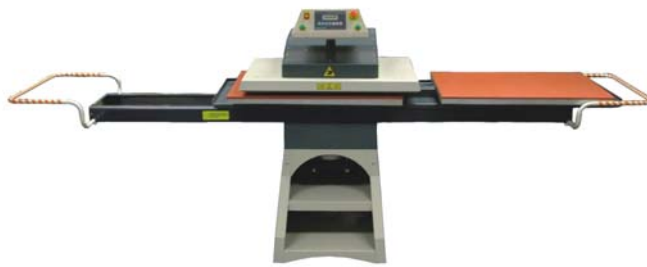

Las prensas Stamp de sublimación sorprenden en ExpoReclam

Tecnohard distribuidor de las prensas y planchas Tecnopress para el mercado español, presentó su nueva gama en Exporeclam 08.

Las expectativas creadas se han visto confirmadas por una afluencia masiva de clientes interesados en comprobar personalmente la calidad y prestaciones de las prensas Technopress.

Las prensas de sublimación por presión neumática se ofrecen en dos modelos diferentes; de 1plato o 2platos para adaptarse a los que necesitan equipos de alta producción.

Especiales para aplicar estampados y dibujos, los platos de presión se accionan automáticamente mediante pulsador. Programadores electrónicos de temperatura y tiempo de prensado se abren automáticamente al finalizar el tiempo programado. Son Aptas para cualquier material.

Las prensas de doble plato ofrecen una elevada producción por su funcionamiento alterno. Su programador electrónico permite determinar el tiempo de presión de cada plato según el material a transferir.