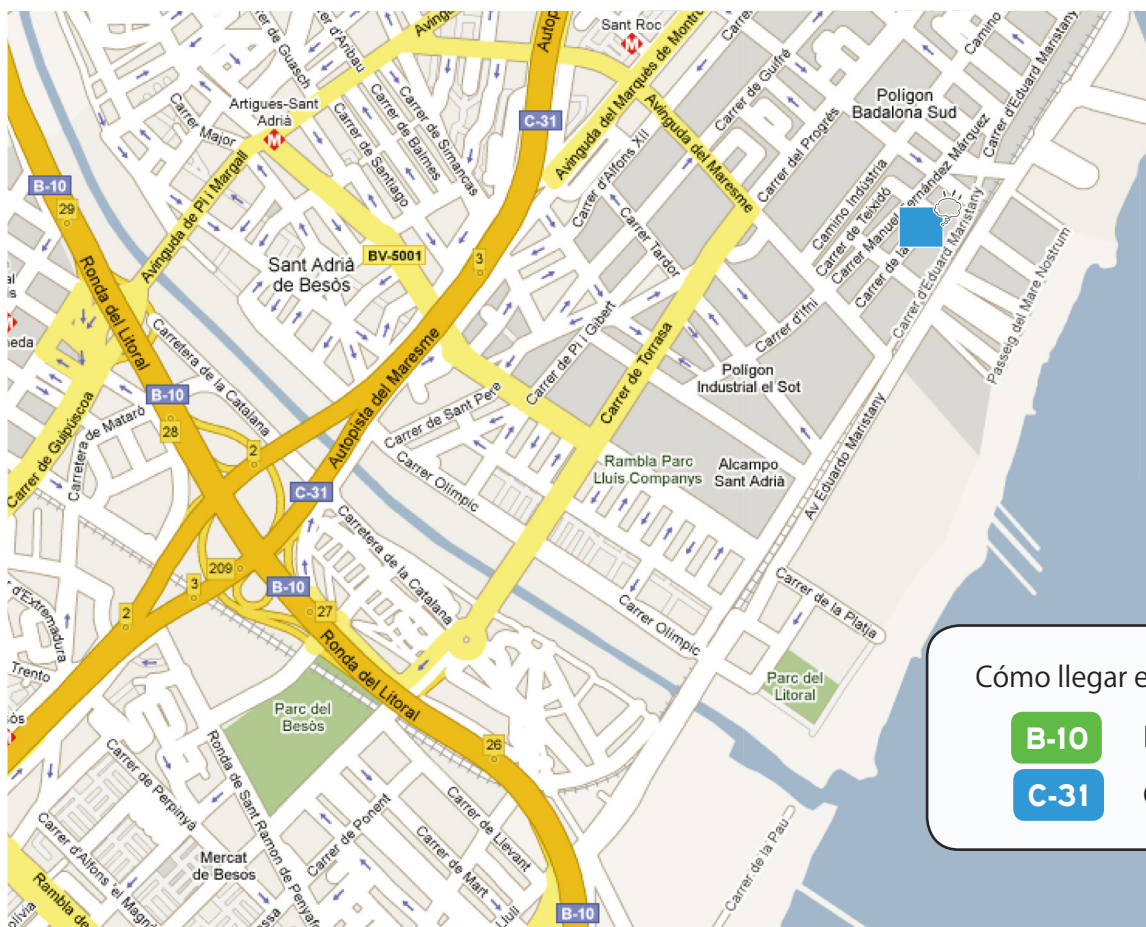

OFICINAS CENTRALES - BADALONA

Cómo llegar en transporte público:

- 1 Metro (Línea 2 - Parada: Sant Roc)
- 2 Autobús de Barcelona (Líneas 43 y 44)
- 3 Renfe (Cercanías C2 - Parada: Sant Adrià de Besòs)

Cómo llegar en coche:

- B-10** Ronda Litoral. Salida 26
- C-31** C31. Salida Sant Adrià-Badalona N.

DELEGACIÓN - MADRID

**Av. de las Américas, 4 - nave C9
Parque Empresarial Coslada 2
28823 Coslada (Madrid)**