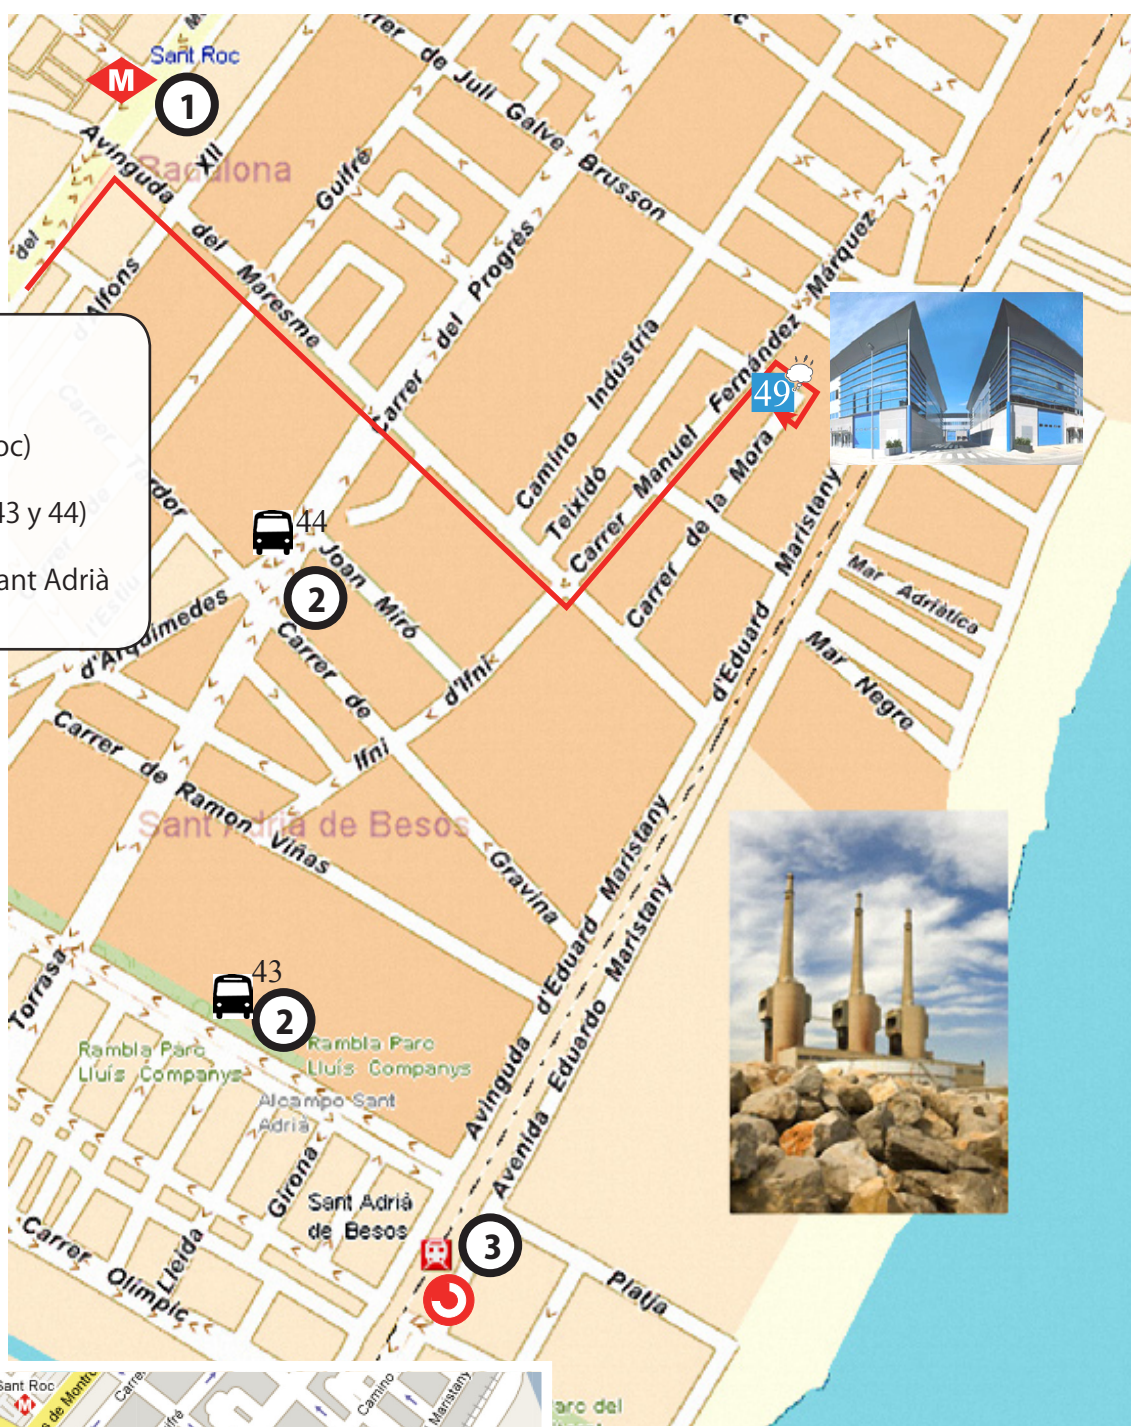

OFICINAS CENTRALES - BADALONA

Cómo llegar en transporte público:

- 1 Metro (Línea 2 - Parada: Sant Roc)
- 2 Autobús de Barcelona (Líneas 43 y 44)
- 3 Renfe (Cercanías C2 - Parada: Sant Adrià de Besòs)

Cómo llegar en coche:

- B-10** Ronda Litoral. Salida 26
- C-31** C31. Salida Sant Adrià-Badalona N.

DELEGACIÓN - MADRID

**Av. de las Américas, 4 - nave C9
Parque Empresarial Coslada 2
28823 Coslada (Madrid)**